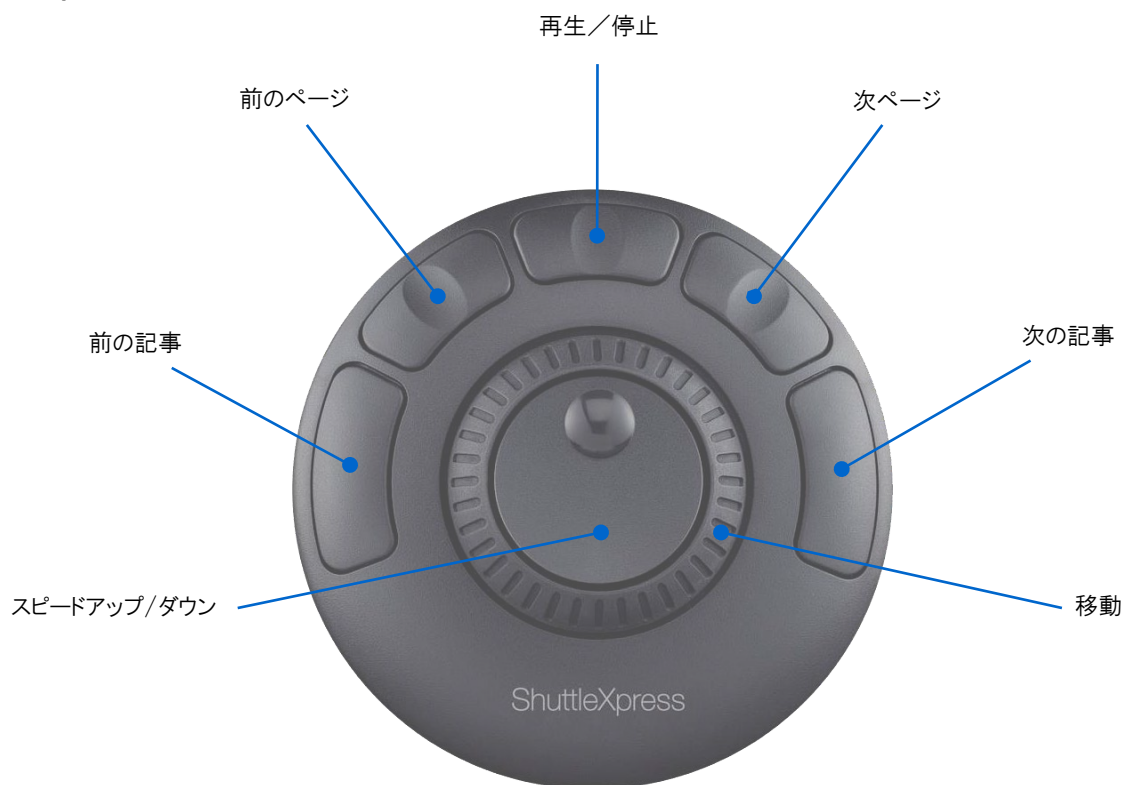

Fortinge RF-100 RFリモコン

Fortinge JC-1 USB/RF リモートジョグコントローラー

Fortinge Pen-1 ペン型マウスコントローラー

Fortinge FC-1 フットスイッチコントローラー

Shuttle Xpress ジョグシャトルコントローラー

Shuttle Pro2 ジョグシャトルコントローラー

ForPrompt Engine コントロールショートカット

SPACE	再生／停止	Ctrl+SPACE	リバーズスピード
UP	スピードアップ	Ctrl+UP	瞬間スピードアップ
DOWN	スピードダウン	Ctrl+DOWN	瞬間スピードダウン
LEFT	前の記事	Shift+UP	最大スピードアップ
RIGHT	次の記事	Shift+DOWN	最大スピードダウン
HOME	文書のトップへ	F1	設定
END	文書の終わり	F11	次のモニターへ移動
PG UP	前のページ	INSERT	スポット表示／非表示
PG DOWN	次のページ	ESC	停止
PAUSE	ブランク画面	CLICK LEFT	再生／停止