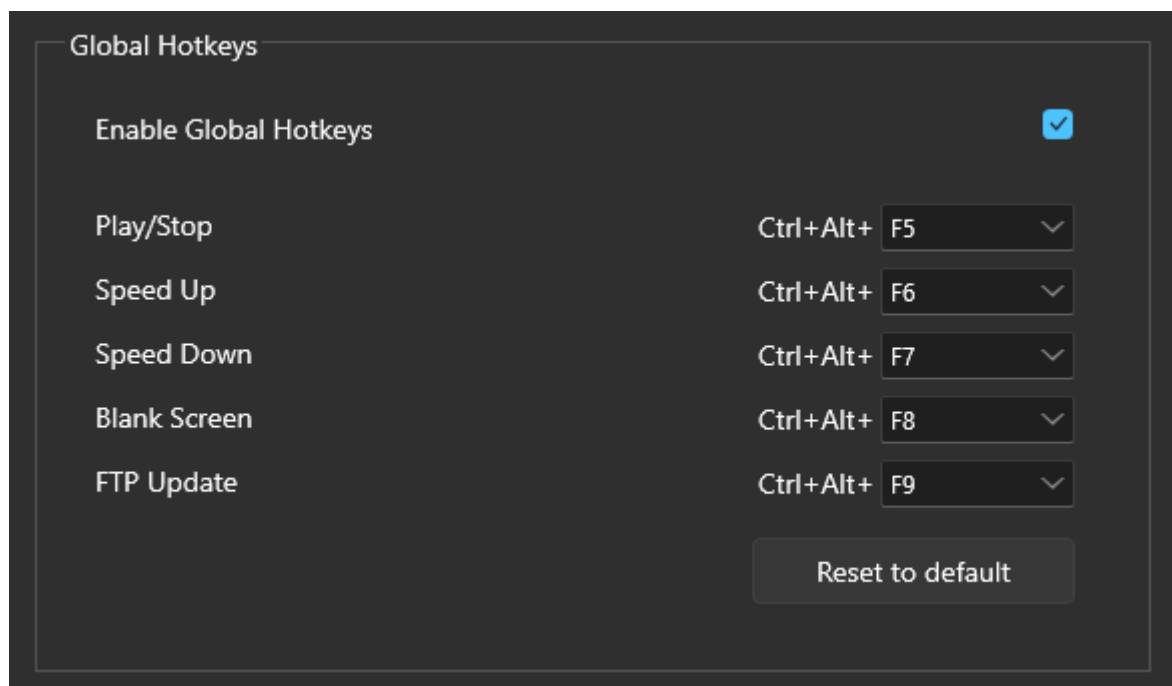

ForPrompt Studio テキストエディターショートカット

Ctrl+O	ファイルを開く	Ctrl+B	太字
Ctrl+S	ファイルを保存する	Ctrl+I	斜体
Ctrl+Z	元に戻す	Ctrl+U	下線
Ctrl+X	カットする	Ctrl+L	左揃え
Ctrl+C	コピー	Ctrl+R	右揃え
Ctrl+V	貼り付け	Ctrl+E	中央揃え
Ctrl+Wheel	ズーム	Ctrl +	拡大
		Ctrl -	ズームアウト

ForPrompt Studio グローバルホットキー

Editor / Settings / Hotkeys ページから有効に設定できます。