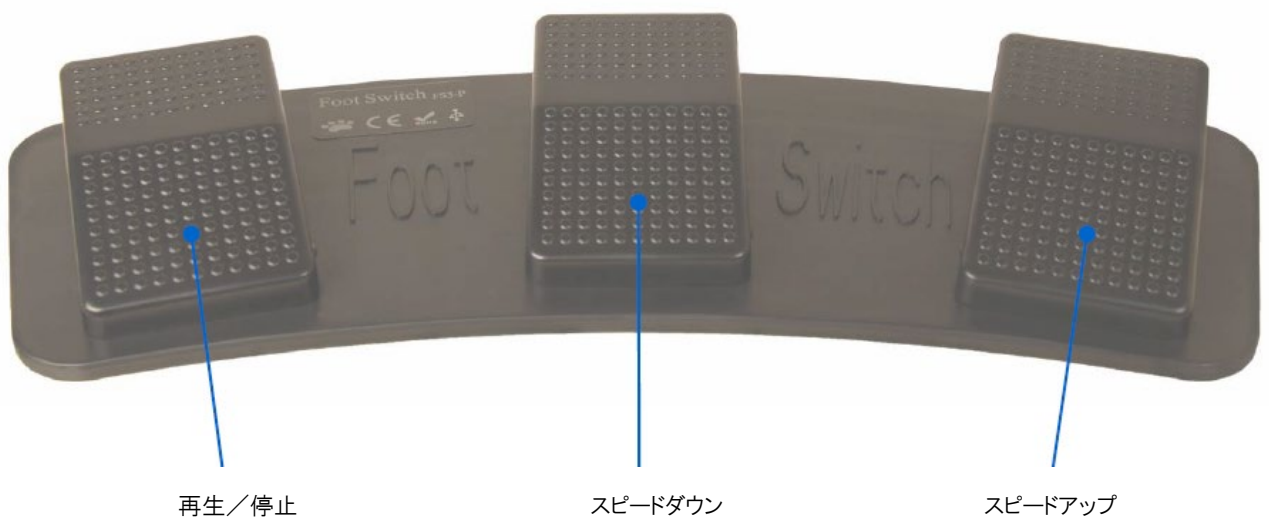

Fortinge RF-100 RFリモコン

Fortinge JC-1 USB/RF リモートジョグコントローラー

Fortinge Pen-1 ペン型マウスコントローラー

Fortinge FC-1 フットスイッチコントローラー

Shuttle Xpress ジョグシャトルコントローラー

Shuttle Pro2 ジョグシャトルコントローラー

ForPrompt Engine コントロールショートカット

SPACE	再生／停止	Ctrl+SPACE	リバーズスピード
UP	スピードアップ	Ctrl+UP	瞬間スピードアップ
DOWN	スピードダウン	Ctrl+DOWN	瞬間スピードダウン
LEFT	前の記事	Shift+UP	最大スピードアップ
RIGHT	次の記事	Shift+DOWN	最大スピードダウン
HOME	文書のトップへ	F1	設定
END	文書の終わり	F11	次のモニターへ移動
PG UP	前のページ	INSERT	スポット表示／非表示
PG DOWN	次のページ	ESC	停止
PAUSE	ブランク画面	CLICK LEFT	再生／停止